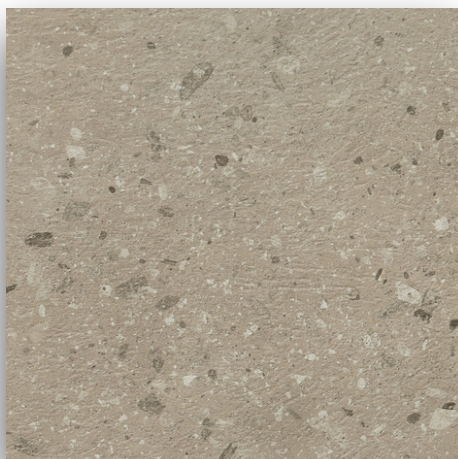

PIANI IN NOBILITATO

Spessore di 25 mm, bordo da 2 mm in ABS incollato a caldo con colla poliuretanicca ad altissima resistenza.

Il colore e la scelta del decoro non costituiscono nessuna variazione di prezzo

SABBIA DI MARE