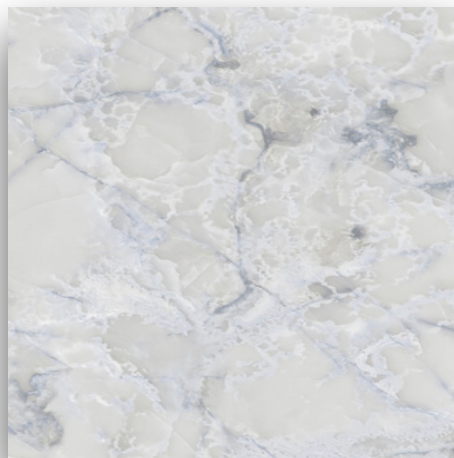

MARMO VENETO
CUORE BIANCO

ONICE WHITE
CUORE BIANCO

CARRARA MACULATO
CUORE BIANCO

SABBIA DI MARE
CUORE IN TINTA

Listino prezzi luxury compact - cuore bianco o in tinta

59x59	Ø	59
69x69	Ø	69
79x79	Ø	79
89x89	Ø	89
59x119	Ø	119
69x139	Ø	139
79x159	Ø	159