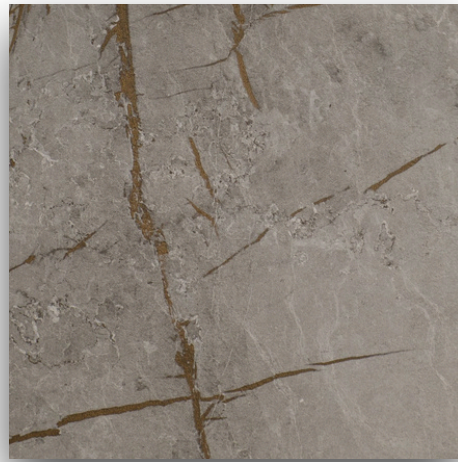

SABBIA DI MARE

CARRARA MACULATO

DOLOMITE

BETONITE

MARQUINIA BROWN

CENERE AURORA

MINERAL BLACK

CARRARA VENATO

ORONERO

ALFA WOOD

VINTAGE WOOD

JUNGLE

WHITE WOOD

CANALETTO WOOD

Misure e prezzi: spessore 25mm

60x60	Ø 60
69x69	Ø 69
79x79	Ø 79
89x89	Ø 89