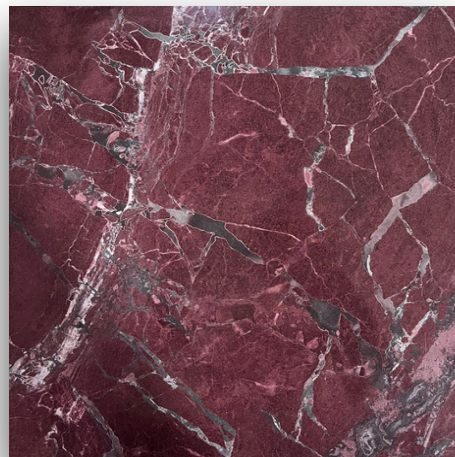

ROSSO LEPANTO LUCIDO
CUORE NERO